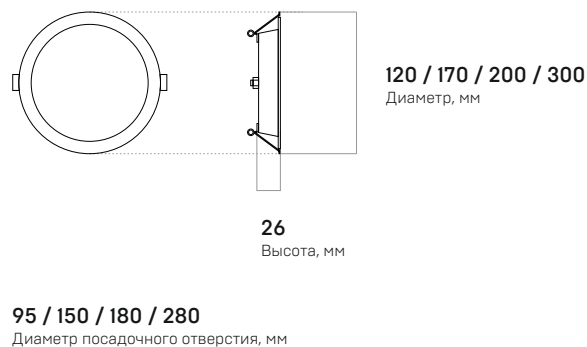

Вес и габариты

Технические характеристики актуальны при номинальном напряжении – 220-230В.

¹ Не рекомендуется эксплуатировать светильник при межфазном подключении к сети питания переменным током ввиду возможного возникновения в ней аperiodических переходных процессов

Значения соответствуют Radian lite 6 / 10 / 15 / 22

Вес, кг: до 0,4