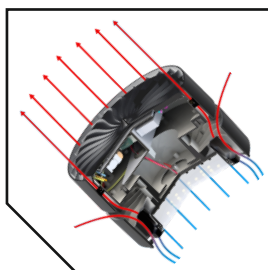

Специальная конструкция литого корпуса усиливает естественную конвекцию и обеспечивает эффективное охлаждение восходящими потоками воздуха