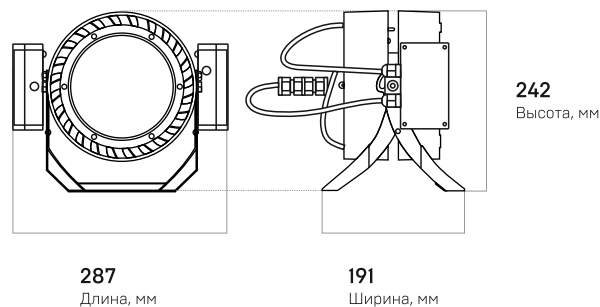

Вес и габариты

Вес, кг: **3,7**

Технические характеристики актуальны при номинальном напряжении – 220-230В.

¹ Не рекомендуется эксплуатировать светильник при межфазном подключении к сети питания переменным током ввиду возможного возникновения в ней аperiodических переходных процессов