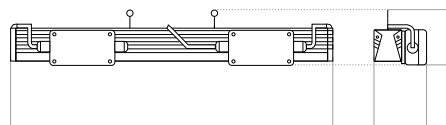

I

Индекс цветопередачи, CRI

80

Вес и габариты

108

Высота, мм

1018 / 1518 / 2018 / 3018

Длина, мм